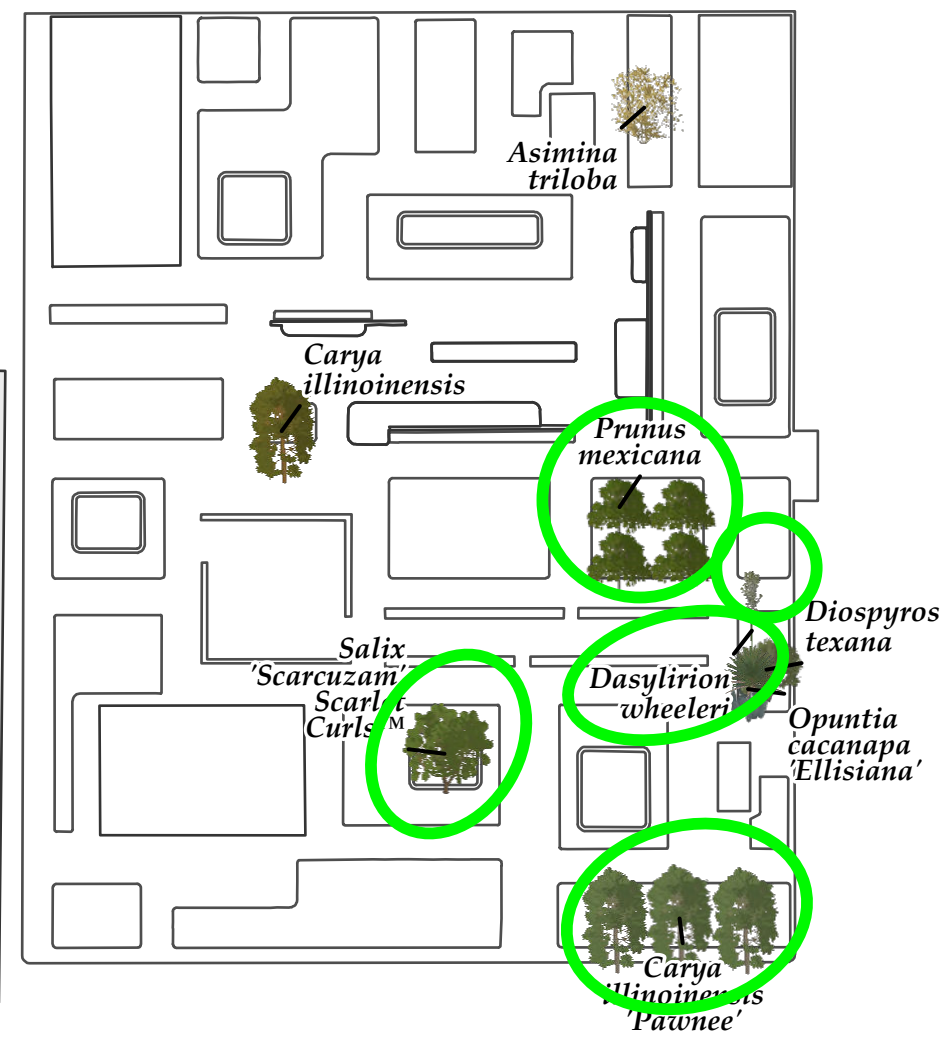

Taxon Name	Common Name	Taxon Name	Common Name
<i>Asimina triloba</i>	Pawpaw	<i>Neltuma glandulosa</i>	Honey mesquite
<i>Carya illinoensis</i>	Pecan	<i>Opuntia cacanapa</i>	Texas blue prickly pear
<i>Carya illinoensis</i> 'Pawnee'	Pawnee pecan	<i>Opuntia cacanapa</i> 'Ellisiana'	Spineless prickly pear
<i>Cercis canadensis</i> subsp. <i>texensis</i> 'Travell	Weeping Texas redbud	<i>Pinus elliotii</i>	Slash pine
<i>Crataegus marshallii</i>	Parsley hawthorn	<i>Pinus palustris</i>	Longleaf pine
<i>Dasylium wheeleri</i>	Sotol	<i>Pinus taeda</i>	Loblolly pine
<i>Datura wrightii</i>	Sacred thorn-apple	<i>Prunus mexicana</i>	Mexican plum
<i>Diospyros texana</i>	Texas persimmon	<i>Quercus virginiana</i>	Southern live oak
<i>Echinacea angustifolia</i>	Narrow-leaf coneflower	<i>Rhus aromatica</i>	Aromatic sumac
<i>Echinacea purpurea</i>	Coneflower	<i>Rhus virens</i>	Evergreen sumac
<i>Equisetum hyemale</i>	Scouring rush horsetail	<i>Sabal mexicana</i>	Mexican palmetto
<i>Hesperocyparis arizonica</i>	Arizona cypress	<i>Sabal minor</i>	Dwarf palmetto
<i>Juniperus virginiana</i> 'Taylor'	Red juniper	<i>Salix</i> 'Scarcuzam' Scarlet Curls™	Corkscrew willow
<i>Liquidambar styraciflua</i>	Sweetgum	<i>Ulmus crassifolia</i>	Cedar elm
<i>Morella cerifera</i>	Southern wax myrtle		

Native Plant Map Reference Map
Exported 11/20/2024

Spatial Reference
 Name: NAD 1983 2011 UTM Zone 15N
 Projection: Transverse Mercator
 Scale Factor: 0.9996
 Map Units: Meter
 Author: Jena Portanova, Plant Records Manager
 Internal Use Only | For data questions or concerns email plantrecords@hbg.org